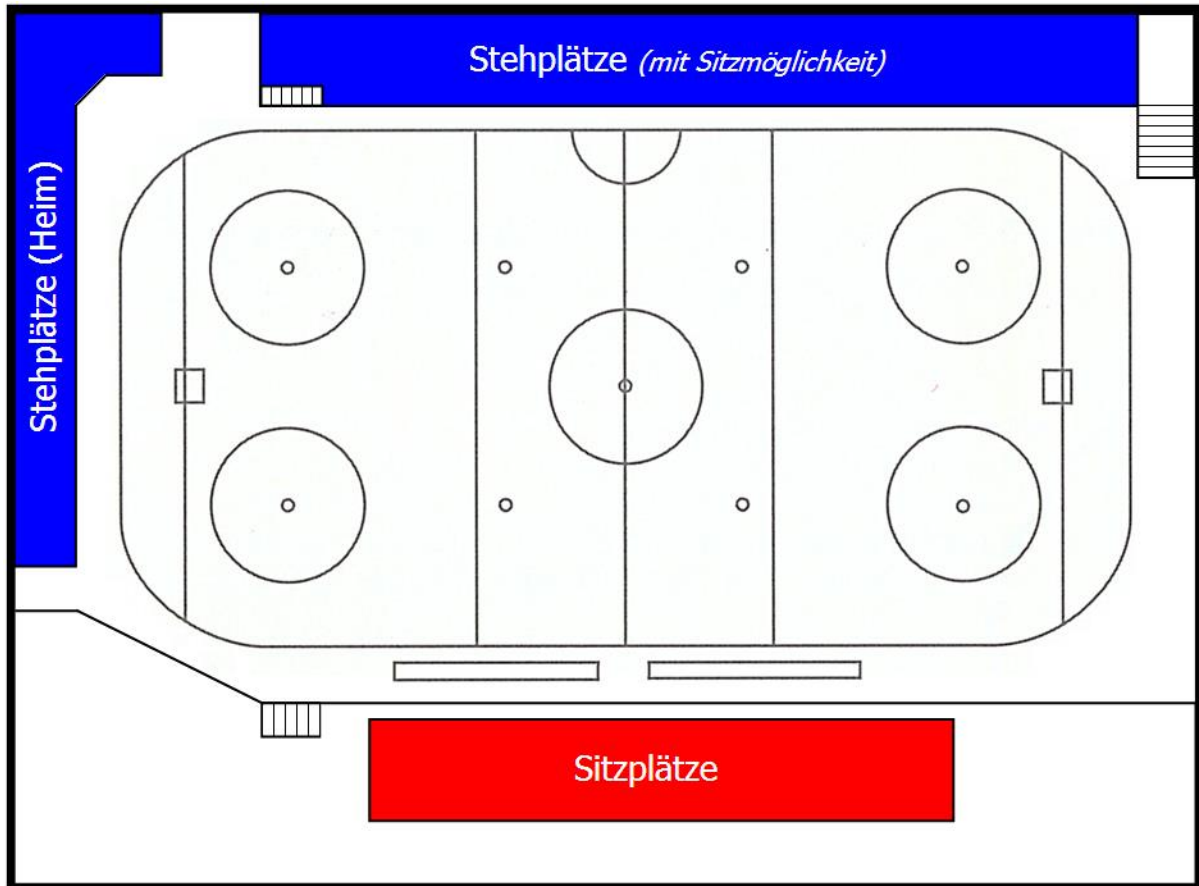

KEB Zingel
Seemattliweg
6423 Seewen/SZ

Kapazität:
200 Sitzplätze
1000 Stehplätze

Haupt-
eingang